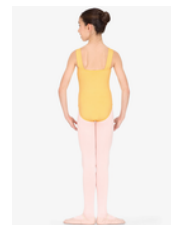

4:00-4:45 Crystal Ballet 1

4:45-5:15 Worship 1/2

OPTIONAL CLASSES:

Wednesdays:

3:30-4:00 Mini Tap

5:15-5:45 Mini Hop

5:45-6:30 Mini Acro

PRICING:

Mini Ensemble:

\$60 per month

Optional Classes:

\$20 per class add on

UNIFORM:

THEATRICALS

GIRLS COTTON TANK DANCE LEOTARD

STYLE NO: N5501C COLOR: BUTTURECUP